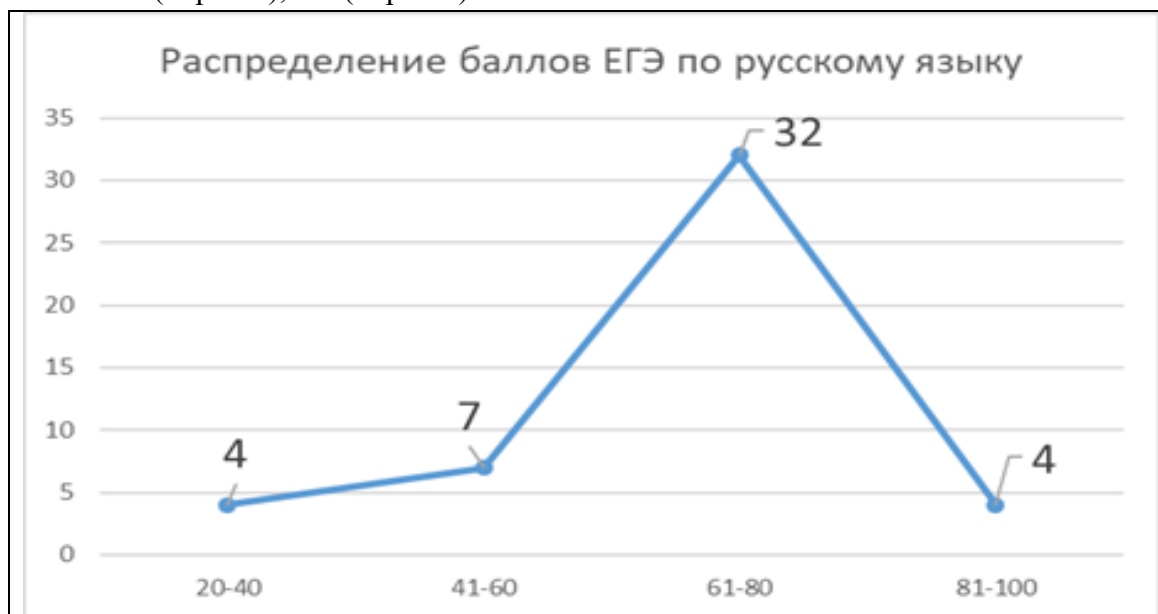

Математика базовая.

Всего сдавали экзамен	«5»	«4»	«3»	«2»	% успеваемости	% качества
20	6	12	2	0	100%	90%

2 обучающихся сдавали экзамен по математике в формате ГВЭ на дому:

1 - 3 (удовлетв.), 1 - 5 (отлично).

2. Русский язык.

	2020-2021	2021-2022	2022-2023
Всего	51	43	44
Максимальный балл	98	96	83
Минимальный балл	48	45	37
Проходной балл	24	24	24
Средний балл по школе	71, 94	72,4	67, 54

2 обучающихся сдавали экзамен по русскому языку в формате ГВЭ на дому:

1. – 4 (хорошо), – 4 (хорошо).